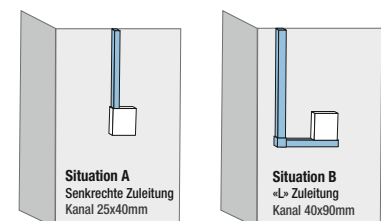

INSTALLATIONSKANÄLE

KANÄLE, FLACHWINKEL, INNEN- & AUSSENECK

► Installationskanäle

Unser kostenorientiertes System mit der bewährten Montagefreundlichkeit bietet Ihnen die Möglichkeit, FTTH- sowie Stark- und Schwachstromkabel optimal im Inhouse-Bereich zu verlegen.

► Mehrwert

- Geeignet zur nachträglichen Montage
- Grosszügiges Platzangebot für Kabel
- Laschensystem verbindet Kanal und Formteil sicher miteinander

Modellaufbau nach Swisscom-Empfehlung

► Spezifikationen (Empfohlene Kapazität)