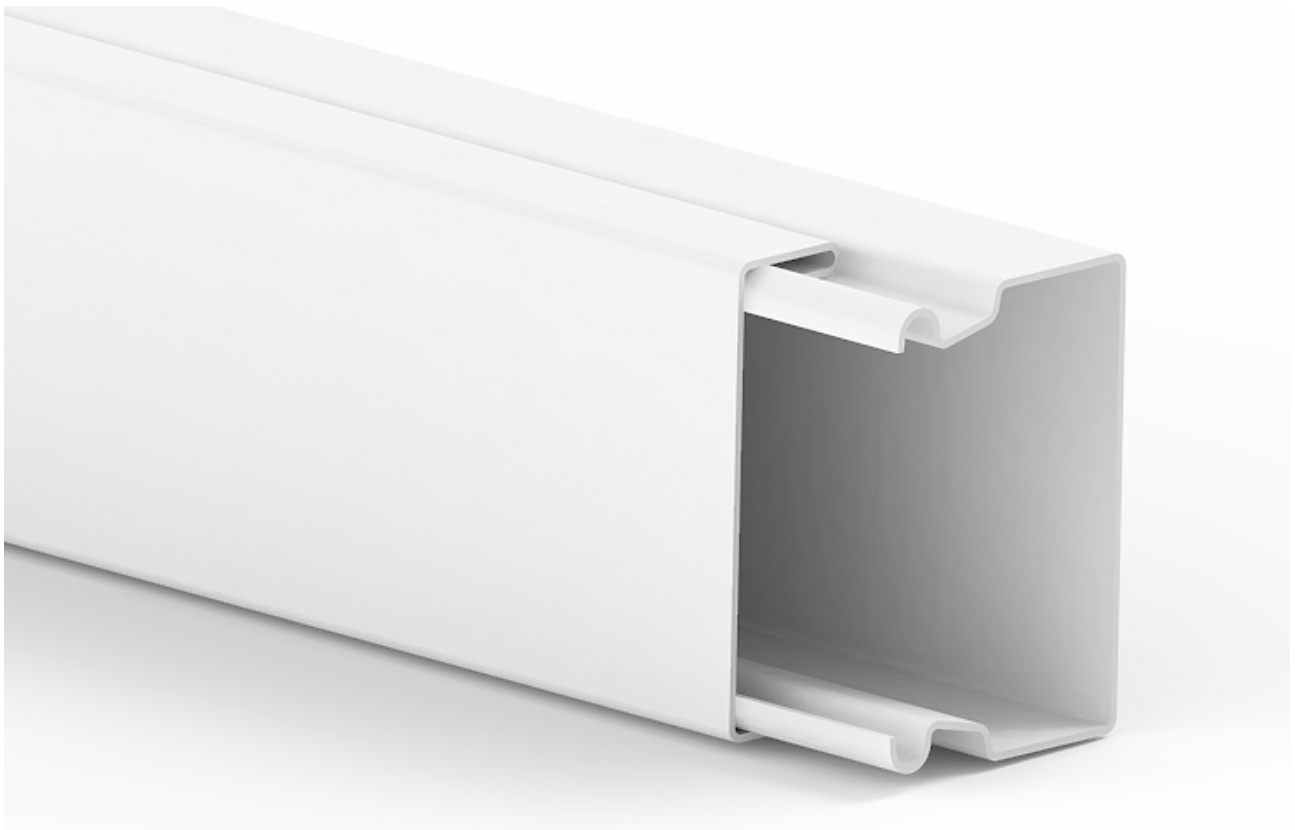

► Installationskanäle IK-METALL

Systembestimmung und Nutzungsempfehlung: Installation zur Minderung der Brandlast in Werkstatt, Lagerraum, Sportstätte und Schule sowie Räumen mit funktionaler Innenarchitektur (Garage / Parkhaus, Maschinenbau, Industrie) mit regelmässig hoher mechanischer Beanspruchung. Montageeigenschaften und Systemzubehör (Sortimentsauszug): Komplett übergreifendes Oberteil, gut zugängliches Unterteil, daher viel Volumen zum Einlegen des Kabels. Richtungsänderungen durch umfangreiches Formteileprogramm elegant möglich. Formteile als Haubenformteile aus Kunststoff (Inneneck, Ausseneck, Flachwinkel und T-Stück), daher Schnittkanten kaschierend. Endstück zum Aufstecken für einen sauberen Abschluss. Auch zum Überstreichen geeignet.

► Mehrwert

- Geeignet zur nachträglichen Montage
- Grosszügiges Platzangebot für Kabel
- Laschensystem verbindet Kanal und Formteil sicher miteinander
- Hohe Brandbeständigkeit

► Spezifikationen (Empfohlene Kapazität)

IK-	30x30	40x60
Höhe [H]	30mm	40mm
Breite [B]	30mm	60mm

► Kanal - Stahlblech reinweiss

Installationskanal

Standard Längsführung 2m, Stahlblech reinweiss

Bezeichnung	Masse	Farbe	VPE	Artikel-Nummer
IK-SB-30x30-RW-01	30 x 30mm	reinweiss	32m	0024610
IK-SB-40x60-RW-01	40 x 60mm	reinweiss	12m	0002301

► Enddeckel - Stahlblech reinweiss

Endstück

Endstück Stahlblech reinweiss zu Installationskanal

Bezeichnung	Masse	Farbe	VPE	Artikel-Nummer
IK-SB-30x30-RW-ES	30 x 30mm	reinweiss	20 Stk.	0024614
IK-SB-40x60-RW-ES	40 x 60mm	reinweiss	20 Stk.	0002341