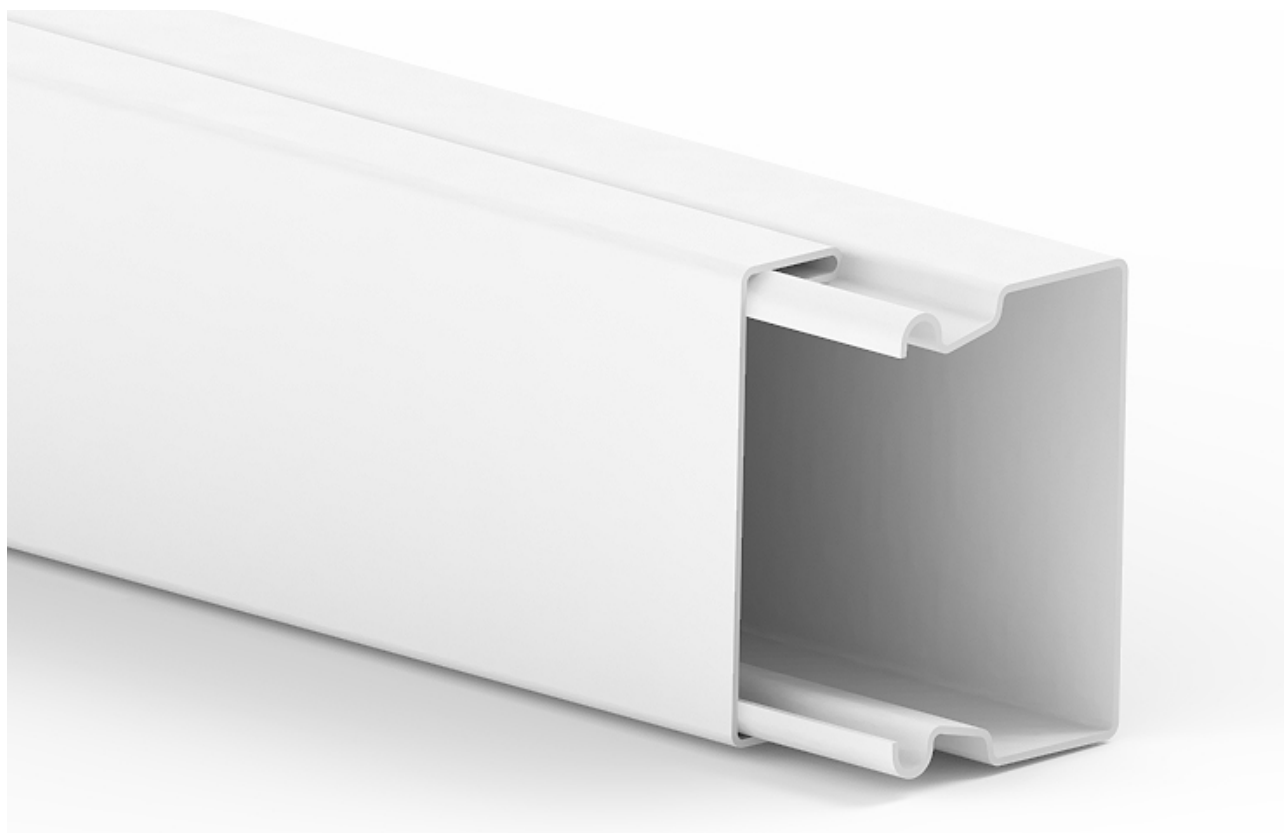

CANAUX D'INSTALLATION

Canaux d'installation métalliques

Page 11-3

Canaux d'installation

Page 11-7

CANAUX D'INSTALLATION (IK METAL) CANAUX, ANGLES, ET EMBOUTS

► Canaux d'installation métalliques

Désignation du système et recommandation d'utilisation : Installation destinée à réduire la charge d'incendie dans un atelier, un local de stockage, une installation sportive et une école, ainsi que dans des pièces à l'aménagement intérieur fonctionnel (garage / parking, construction mécanique, industrie) présentant régulièrement de fortes contraintes mécaniques. Caractéristiques d'installation et accessoires du système (extrait de gamme) : Couvercle recouvrant la totalité du cana, facilement accessible, grand de volume interne pour les câbles. Les changements de direction sont élégamment possibles grâce à une large gamme de pièces moulées. Pièces moulées (angles intérieurs, angles extérieurs, angles plats et pièce en T), dissimulant les bords coupés. Embout à clipper pour une finition propre. Convient également pour la peinture.

► Propriétés

- Adapté au montage ultérieur
- Espace optimal pour les câbles
- Système de languette pour assemblage des accessoires
- Haute résistance au feu

► Spécifications (capacité recommandée)

IK-	30x30	40x60
Hauteur [H]	30mm	40mm
Largeur [l]	30mm	60mm

► Canal - tôle blanc pur

Canal d'installation

Canal longueur standard 2m, tôle blanc pur

Désignation	Dimensions	Couleur	Emballage	Numéro d'article
IK-SB-30x30-RW-01	30 x 30mm	Blanc pur	32m	0024610
IK-SB-40x60-RW-01	40 x 60mm	Blanc pur	12m	0002301

► Angles extérieurs - tôle blanc pur

Angle extérieur

Angle extérieur pour canal d'installation, tôle blanc pur

Désignation	Dimensions	Couleur	Emballage	Numéro d'article
IK-SB-30x30-RW-AE	30 x 30mm	Blanc pur	5 Pcs	0002321
IK-SB-40x60-RW-AE	40 x 60mm	Blanc pur	5 Pcs	0002871