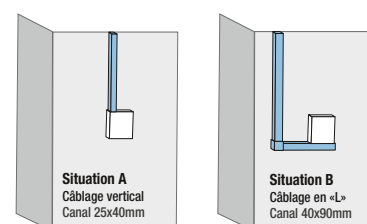

► Propriétés

- Adapté au montage ultérieur
- Espace optimal pour les câbles
- Système de languette pour assemblage des accessoires
- Haute résistance au feu

► Spécifications (capacité recommandée)

IK-	30x30	40x60
Hauteur [H]	30mm	40mm
Largeur [l]	30mm	60mm

► Angles intérieurs - tôle blanc pur

Angle intérieur

Angle intérieur pour canal d'installation, tôle blanc pur

Désignation	Dimensions	Couleur	Emballage	Numéro d'article
IK-SB-30x30-RW-IE	30 x 30mm	blanc pur	5 Pcs	0024611
IK-SB-40x60-RW-IE	40 x 60mm	blanc pur	5 Pcs	0002311

CANAUX D'INSTALLATION

CANAUX, ANGLES, ET EMBOUTS

► Canaux d'installation

Notre système de canaux d'installation économique et facile à installer permet un montage optimal et propre des câbles FTTH, basse et haute tension dans le domaine inhouse.

► Propriétés

- Adapté au montage ultérieur
- Espace optimal pour les câbles
- Système de languette pour assemblage des accessoires

Mise en place sur recommandations Swisscom

► Spécifications (capacité recommandée)