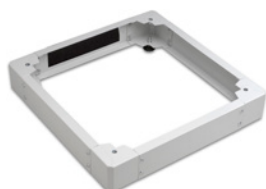

► Propriétés

- Porte verrouillable en verre de sécurité avec cadre métallique ou porte en tôle micro-perforée
- Porte métallique arrière verrouillable
- Parois latérales amovibles et verrouillables
- Revêtement poudré
- Livrées montées prêtes à être installées, avec pieds réglables
- Largeur: 600mm / 800mm
- Profondeur: 600mm / 800mm / 1'000mm
- Hauteur: 22 HE / 26 HE / 42 HE
- Couleur: Noir, RAL 9005 et Gris clair, RAL 7035

Assortiment

Unité de hauteur	Couleur	Porte	Largeur 600mm		Largeur 800mm	
			Profondeur 600mm	Profondeur 800mm	Profondeur 800mm	Profondeur 1000mm
22U	Gris clair	Portes en verre	317200-022	317202-022	-	-
22U	Noir	Portes en verre	317201-022	317203-022	-	-
26U	Gris clair	Portes en verre	-	-	317204-026	-
26U	Noir	Portes en verre	-	-	317205-026	-
42U	Gris clair	Portes en verre	317200-042	317202-042	317204-042	318060-042
42U	Noir	Portes en verre	317201-042	317203-042	317205-042	318061-042
42U	Gris clair	Portes métalliques	318097-042	318099-042	318101-042	317247-042
42U	Noir	Portes métalliques	318098-042	318100-042	318102-042	317229-042

Exemples

42U, largeur 600mm,
avec portes métalliques

26U, largeur 600mm,
avec portes en verre

22U, largeur 800mm,
avec portes en verre

42U, largeur 800mm,
avec portes en verre

Accessoires – Armoires/Rack 19"

RACK-Z-SOCKEL-LG

Socle pour rack gris clair,
Inclus introduction de câbles

[H] [I] [P] en mm	Numéro d'article
100 x 600 x 600	317200-660
100 x 600 x 800	317202-680
100 x 800 x 800	317204-880
100 x 1'000 x 800	318060-810