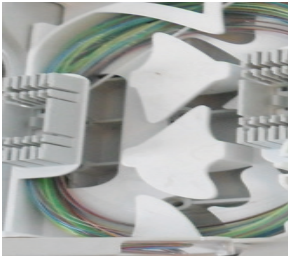

HAUSANSCHLUSSKASTEN (BEP)

BUDI-2S SPLEISS

► BUDI-2S

Der BUDI-2S ist ein Hausanschlusskasten für Einzelkunden bis 12 Fasern und 12 Stecker.

► Mehrwert

- Schutzklasse IP55
- Hergestellt aus LSZH / RAL 7035 lichtgrau
- Erweiterte Schutzfunktion möglich (Plombe)
- Dichte Einführung von konfektionierten Patchkabeln
- Sichere Kabelzugentlastung

► Spezifikationen

BUDI-	2S
Höhe mit Deckel	28.5cm
Höhe ohne Deckel	26.0cm
Breite	15.5cm
Tiefe	6cm
Einführung Drop-Kabel	4 x 7mm / 2 x 10mm
Einführung Patchkabel	12 x 3mm
Einführung speed pipe	max. 2x10mm
Stecker Std./SFF	6/12
Spleisskassetten	Integriert für 12 Fs.
SC-Kassetten	-
5SE-Kassetten	-
SC12-Kassetten	-

► BEP für 1-3 Wohneinheiten

Die neue BUDI-2S ist als Glasfaser-Kundenanschlussgehäuse geeignet.

► Eigenschaften der BUDI-BOX

- Schutzklasse IP 55
- Ablagekassette für Reserve-Fasern
- Hergestellt aus LSZH
- Farbe: RAL 7035 Lichtgrau
- Plombierung möglich
- Die Spleissablage kann mit Schrumpfspleisschutz (SMOUV) oder Krimpschutz (ANT) erfolgen

► Spleiss / Patch

Es können 12 Fasern auf SFF Stecksysteme wie z.B. LC-APC oder 6 Fasern auf die gängigen Stecksysteme abgeschlossen werden.

► Kabeleinführungen

Gummiabdichtung mit speedpipe Gasstop und Gummiabdichtung für Kundenanschlusskabel.