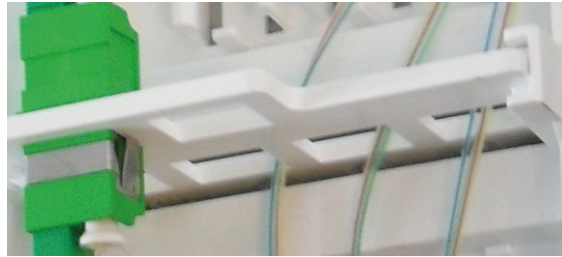

HAUSANSCHLUSSKASTEN (BEP)

BUDI-2S SPLEISS

► BUDI-2S

Der BUDI-2S ist ein Hausanschlusskasten für Einzelkunden bis 12 Fasern und 12 Stecker.

► Mehrwert

- Schutzklasse IP55
- Hergestellt aus LSZH / RAL 7035 lichtgrau
- Erweiterte Schutzfunktion möglich (Plombe)
- Dichte Einführung von konfektionierten Patchkabeln
- Sichere Kabelzugentlastung

► Spezifikationen

BUDI-	2S
Höhe mit Deckel	28.5cm
Höhe ohne Deckel	26.0cm
Breite	15.5cm
Tiefe	6cm
Einführung Drop-Kabel	4 x 7mm / 2 x 10mm
Einführung Patchkabel	12 x 3mm
Einführung speed pipe	max. 2x10mm
Stecker Std./SFF	6/12
Spleisskassetten	Integriert für 12 Fs.
SC-Kassetten	-
5SE-Kassetten	-
SC12-Kassetten	-

► BEP für 1-3 Wohneinheiten

Die neue BUDI-2S ist als Glasfaser-Kundenanschlussgehäuse geeignet.

► Eigenschaften der BUDI-BOX

- Schutzklasse IP 55
- Ablagekassette für Reserve-Fasern
- Hergestellt aus LSZH
- Farbe: RAL 7035 Lichtgrau
- Plombierung möglich
- Die Spleissablage kann mit Schrumpfspleisschutz (SMOUV) oder Krimpschutz (ANT) erfolgen

► Spleiss / Patch

Es können 12 Fasern auf SFF Stecksysteme wie z.B. LC-APC oder 6 Fasern auf die gängigen Stecksysteme abgeschlossen werden.

► Kabeleinführungen

Gummiabdichtung mit speedpipe Gasstop und Gummiabdichtung für Kundenanschlusskabel.