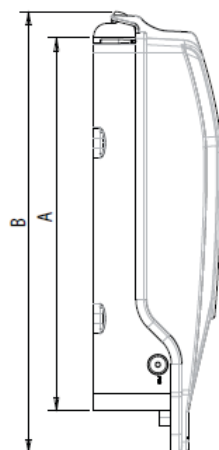

► Spezifikationen

BUDI-	2S
Höhe mit Deckel	28.5cm
Höhe ohne Deckel	26.0cm
Breite	15.5cm
Tiefe	6cm
Einführung Drop-Kabel	4 x 7mm / 2 x 10mm
Einführung Patchkabel	12 x 3mm
Einführung speed pipe	max. 2x10mm
Stecker Std./SFF	6/12
Spleisskassetten	Integriert für 12 Fs.
SC-Kassetten	-
5SE-Kassetten	-
SC12-Kassetten	-

► Spleiss / Patch

Es können 12 Fasern auf SFF Stecksysteme wie z.B. LC-APC oder 6 Fasern auf die gängigen Stecksysteme abgeschlossen werden.

► Kabeleinführungen

Gummiabdichtung mit speedpipe Gasstop und Gummiabdichtung für Kundenanschlusskabel.

► Dimensionen

Gummiabdichtung mit speedpipe Gasstop und Gummiabdichtung für Kundenanschlusskabel.

Masse

A: Höhe Box	240mm
B: Höhe Deckel	290mm
C: Breite	155mm
D: Tiefe	55mm

Gerne informieren wir Sie ausführlicher über die platzoptimierte und technisch weiterentwickelte BUDI-2S-Box:
044 405 50 50 / info@netcomag.ch