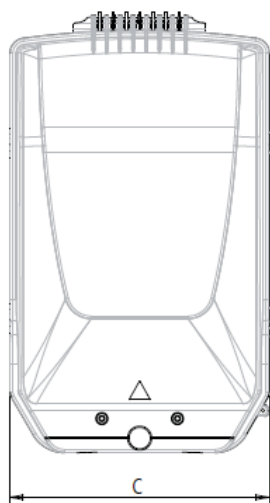

► Spezifikationen

BUDI-	2S
Höhe mit Deckel	28.5cm
Höhe ohne Deckel	26.0cm
Breite	15.5cm
Tiefe	6cm
Einführung Drop-Kabel	4 x 7mm / 2 x 10mm
Einführung Patchkabel	12 x 3mm
Einführung speed pipe	max. 2x10mm
Stecker Std./SFF	6/12
Spleisskassetten	Integriert für 12 Fs.
SC-Kassetten	-
5SE-Kassetten	-
SC12-Kassetten	-

► BEP für 1-3 Wohneinheiten

Die neue BUDI-2S ist als Glasfaser-Kundenanschlussgehäuse geeignet.

► Eigenschaften der BUDI-BOX

- Schutzklasse IP 55
- Ablagekassette für Reserve-Fasern
- Hergestellt aus LSZH
- Farbe: RAL 7035 Lichtgrau
- Plombierung möglich
- Die Spleissablage kann mit Schrumpfspleisschutz (SMOUV) oder Krimpschutz (ANT) erfolgen

► Spleiss / Patch

Es können 12 Fasern auf SFF Stecksysteme wie z.B. LC-APC oder 6 Fasern auf die gängigen Stecksysteme abgeschlossen werden.

► Kabeleinführungen

Gummiabdichtung mit speedpipe Gasstop und Gummiabdichtung für Kundenanschlusskabel.

► Dimensionen

Gummiabdichtung mit speedpipe Gasstop und Gummiabdichtung für Kundenanschlusskabel.

Masse

A: Höhe Box	240mm
B: Höhe Deckel	290mm
C: Breite	155mm
D: Tiefe	55mm

Gerne informieren wir Sie ausführlicher über die platzoptimierte und technisch weiterentwickelte BUDI-2S-Box:
044 405 50 50 / info@netcomag.ch