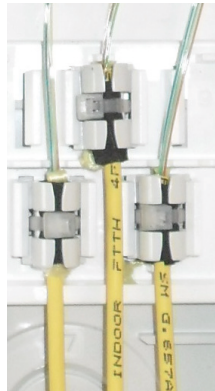

► Spezifikationen

BUDI-	2S
Höhe mit Deckel	28.5cm
Höhe ohne Deckel	26.0cm
Breite	15.5cm
Tiefe	6cm
Einführung Drop-Kabel	4 x 7mm / 2 x 10mm
Einführung Patchkabel	12 x 3mm
Einführung speed pipe	max. 2x10mm
Stecker Std./SFF	6/12
Spleisskassetten	Integriert für 12 Fs.
SC-Kassetten	-
5SE-Kassetten	-
SC12-Kassetten	-

► BEP für 1-3 Wohneinheiten

Die neue BUDI-2S ist als Glasfaser-Kundenanschlussgehäuse geeignet.

► Eigenschaften der BUDI-BOX

- Schutzklasse IP 55
- Ablagekassette für Reserve-Fasern
- Hergestellt aus LSZH
- Farbe: RAL 7035 Lichtgrau
- Plombierung möglich
- Die Spleissablage kann mit Schrumpfspleisschutz (SMOUV) oder Krimpschutz (ANT) erfolgen

► Spleiss / Patch

Es können 12 Fasern auf SFF Stecksysteme wie z.B. LC-APC oder 6 Fasern auf die gängigen Stecksysteme abgeschlossen werden.

► Kabeleinführungen

Gummiabdichtung mit speedpipe Gasstop und Gummiabdichtung für Kundenanschlusskabel.

► Dimensionen

Gummiabdichtung mit speedpipe Gasstop und Gummiabdichtung für Kundenanschlusskabel.

Masse

A: Höhe Box	240mm
B: Höhe Deckel	290mm
C: Breite	155mm
D: Tiefe	55mm

Gerne informieren wir Sie ausführlicher über die platzoptimierte und technisch weiterentwickelte BUDI-2S-Box:
044 405 50 50 / info@netcomag.ch