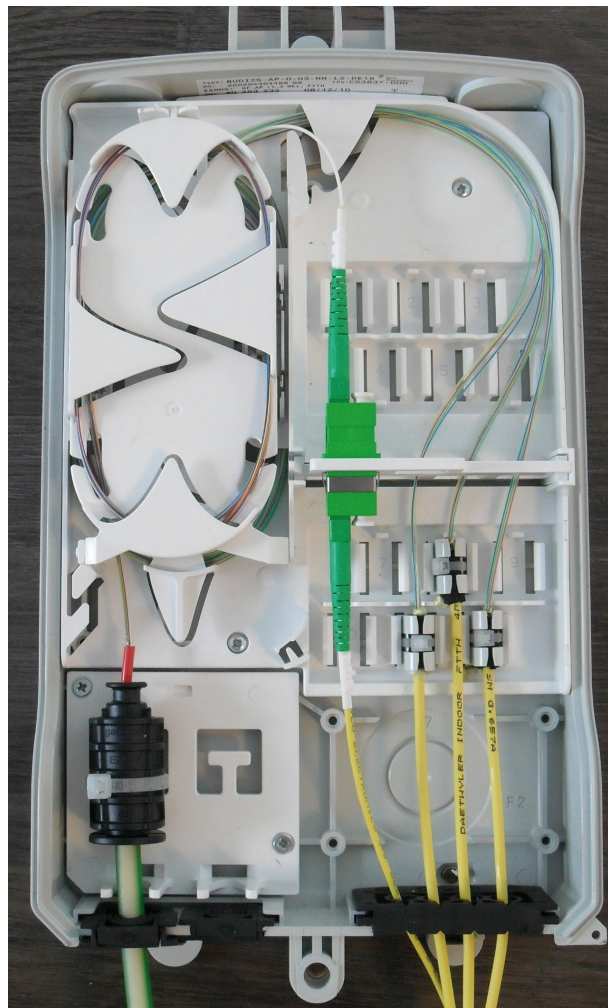

HAUSANSCHLUSSKASTEN (BEP)

BUDI-2S SPLEISS

► BUDI-2S

Der BUDI-2S ist ein Hausanschlusskasten für Einzelkunden bis 12 Fasern und 12 Stecker.

► Mehrwert

- Schutzklasse IP55
- Hergestellt aus LSZH / RAL 7035 lichtgrau
- Erweiterte Schutzfunktion möglich (Plombe)
- Dichte Einführung von konfektionierten Patchkabeln
- Sichere Kabelzugentlastung

► Spezifikationen

BUDI-	2S
Höhe mit Deckel	28.5cm
Höhe ohne Deckel	26.0cm
Breite	15.5cm
Tiefe	6cm
Einführung Drop-Kabel	4 x 7mm / 2 x 10mm
Einführung Patchkabel	12 x 3mm
Einführung speed pipe	max. 2x10mm
Stecker Std./SFF	6/12
Spleisskassetten	Integriert für 12 Fs.
SC-Kassetten	-
5SE-Kassetten	-
SC12-Kassetten	-

► Artikel

	CU0023-000	CU0024-000
Bezeichnung	BUDI-2S-S-NNN-NN	BUDI-2S-A-NNN-NN
Kapazität	Integrierte Spleisskassete bis zu 12 Fasern SMOUV	Integrierte Spleisskassete bis zu 12 Fasern ANT

HAUSANSCHLUSSKASTEN (BEP) BUDI-2S

► BEP für 1-3 Wohneinheiten

Die neue BUDI-2S ist als Glasfaser-Kundenanschlussgehäuse geeignet.

► Eigenschaften der BUDI-BOX

- Schutzklasse IP 55
- Ablagekassette für Reserve-Fasern
- Hergestellt aus LSZH
- Farbe: RAL 7035 Lichtgrau
- Plombierung möglich
- Die Spleissablage kann mit Schrumpfspleisschutz (SMOUV) oder Krimpschutz (ANT) erfolgen